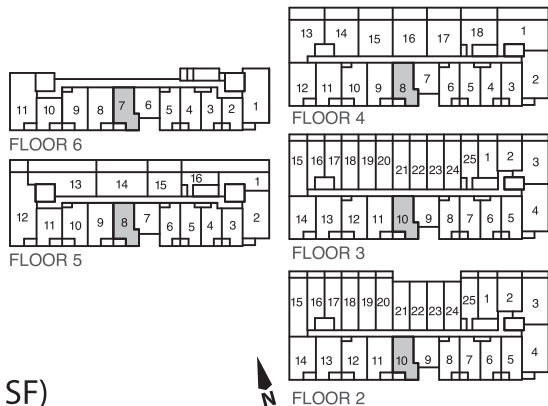

MC
MC

LORMEL
KAZMIR
210-310-408-508-607 - 1B (584 SF)